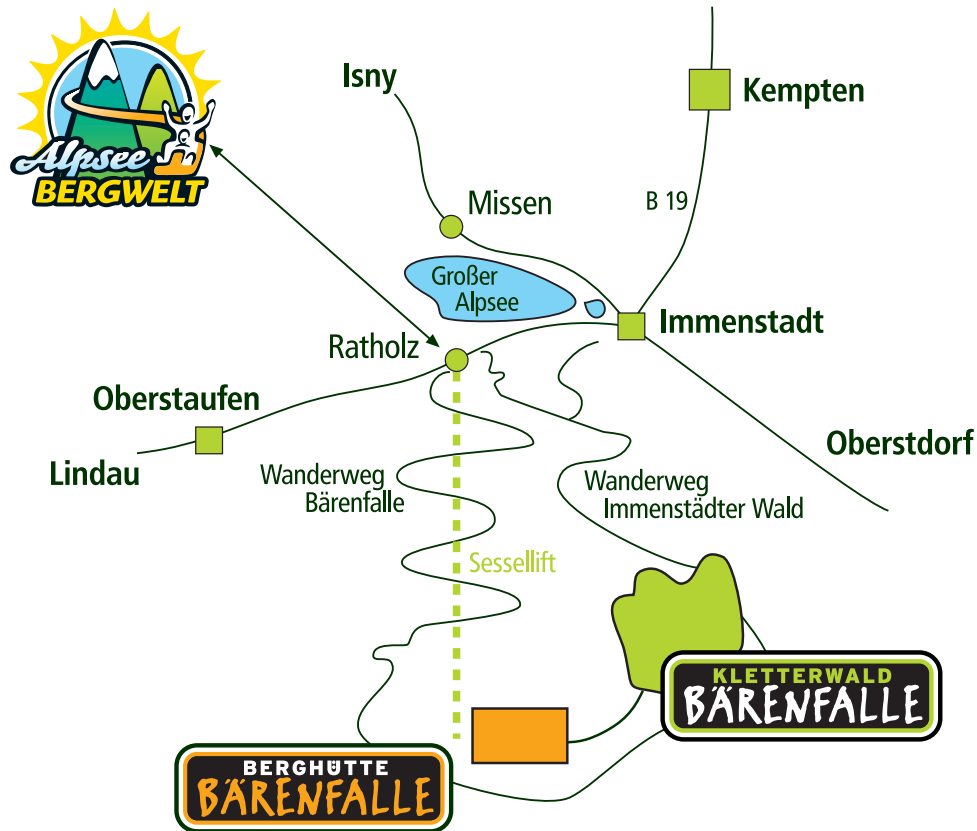

[www.kletterwald-baerenfalle.de](http://www.kletterwald-baerenfalle.de)

## ANFAHRT

Unmittelbar an der Queralpenstraße B 308 zwischen Immenstadt und Oberstaufen, liegt der Alpsee Skizirkus. Parken am Alpsee Skizirkus und dann weiter zu Fuß (ca. 45 Minuten) oder mit der Sesselbahn nach oben.

Öffentliche Verkehrsmittel: Anreise mit dem Zug zum Hauptbahnhof Immenstadt und von dort mit dem Bus (Linie Immenstadt – Oberstaufen) bis zur Haltestelle "Ratholz – Jägerhaus" weiterfahren. Der Bus hält direkt an der Talstation der Alpsee Bergwelt.